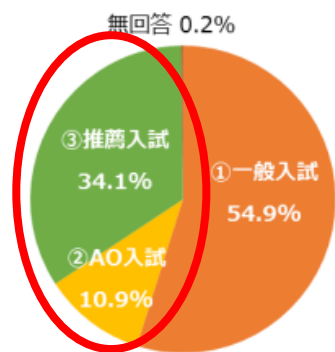

新高校1年生のみなさん

本日より、受付開始！

受験生の皆さん！受験まであと一踏ん張り。今が一番きつく、不安かと思いますが、あと少し頑張りましょう。

高校受験が終わりホッとするのも束の間、3年後には大学受験が待ち構えています。

今度は全国との戦い。高校内容は難易度も高く、高校受験以上に厳しい戦いとなります。

【大学入学者(全体)の入試方法】

左のグラフは、近年の大学入学者がどの試験方式で入学したかを表しています。

全体

(n=582,427人・単数回答)

約5割近い生徒が、推薦入試・AO入試で入学しています。私立大学

はその傾向がより強くなります。推薦入試には学校の成績「評定」が必要です。

そのためには定期テストで点数を取らなければなりません。一般入試も高3からのス

タートではほぼ間に合いません。いずれにしろ、高1から日々力をつけることが大事

になります。特に英語、数学は最重要科目となります。高校での良いスタートに向け

て、高校準備講座を開講いたします。やっておいて損はなしです！

過去にこの講座を最後まで受講した先輩は、1学期定期テストで数学2科目とも100点満点を取りました！！

予約受付開始！

2/6(木)～3/6(木)開講

【高校準備講座① (英語・数学)】専願・特色化合格者用

数学: 数I数と式 (因数分解の応用・複雑な因数分解まで)

英語: 自動詞、他動詞、5文型

(スケジュール) 2/6(木)、2/13(木)、2/18(火)、2/20(木)、2/25(火)、2/27(木)、3/4(火)、3/6(木)

火曜日 18:30～19:55(英数)、木曜日 19:00～20:25(英数)

(受講料) ¥22,700 (税込・カード代含む)

2/5(水)申込〆切

※第2弾を引き続き開講予定(3月2週目～下旬または4月上旬まで)。英語、数学ともに先の内容を進めます。